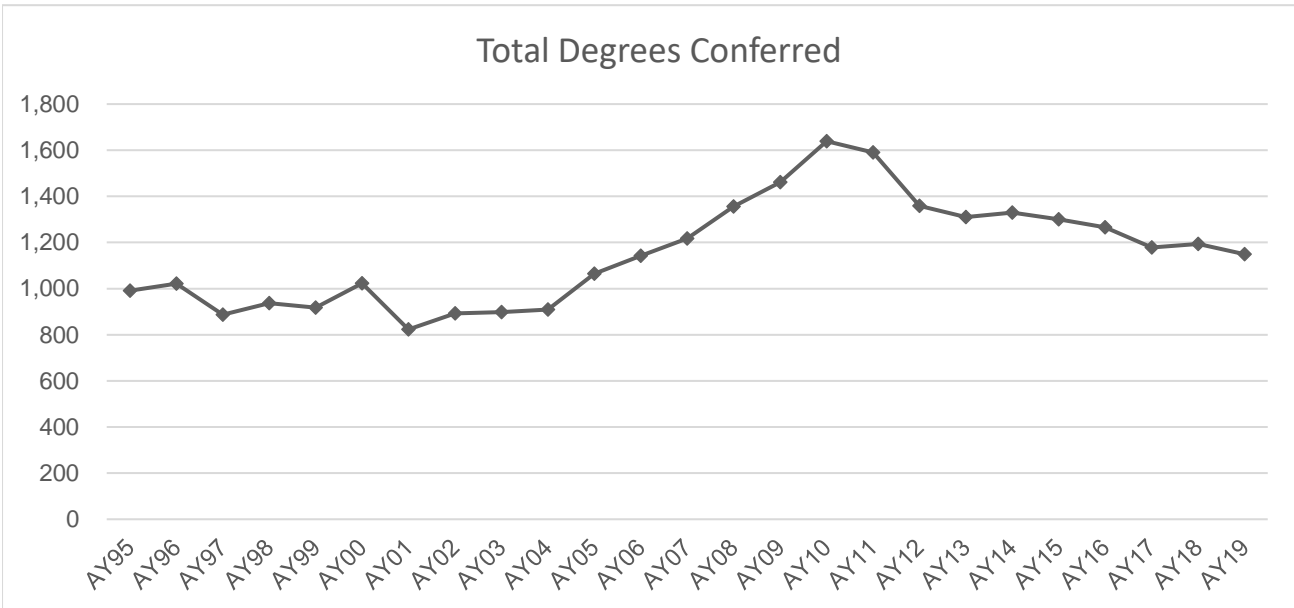

DEGREES CONFERRED

Number of Degrees Conferred by Level

AY 1994-95 to 2018-19

<u>Year</u>	<u>Bachelors</u>	<u>Masters</u>	<u>Professional</u>	<u>Doctoral</u>	<u>Certificates</u>	<u>Total</u>
1994-95	533	239	202	17	0	991
1995-96	505	286	204	27	0	1,022
1996-97	457	217	199	14	0	887
1997-98	460	236	220	21	0	937
1998-99	395	203	280	27	12	917
1999-00	482	231	282	16	12	1,023
2000-01	316	196	279	19	13	823
2001-02	296	192	378	18	8	892
2002-03	290	175	410	14	9	898
2003-04	322	102	431	25	29	909
2004-05	373	137	483	22	49	1,064
2005-06	430	130	510	19	53	1,142
2006-07	481	134	515	17	70	1,217
2007-08	607	146	524	23	56	1,356
2008-09	618	190	553	23	77	1,461
2009-10	829	130	581	33	66	1,639
2010-11	746	157	592	24	71	1,590
2011-12	569	133	558	22	77	1,359
2012-13	509	124	578	22	77	1,310
2013-14	470	65	682	34	78	1,329
2014-15	466	43	690	32	69	1,300
2015-16	460	47	647	36	76	1,266
2016-17	391	36	656	26	69	1,178
2017-18	454	41	612	22	65	1,194
2018-19	428	47	590	19	65	1,149